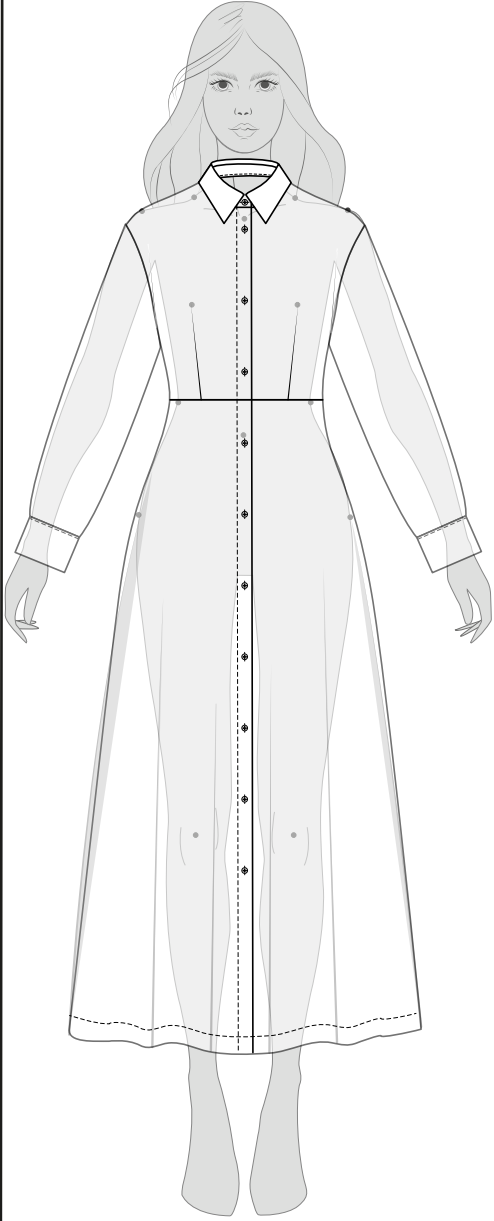

LUMI DESCRIPTION DRESS

LUMI DESCRIPTION DRESS

LUMI MEASUREMENTS

Size	waist band (cm)	side seam length (cm)			bottom width (cm)
	A	B			C
40		80	90	100	
42		80	90	100	
44		80	90	100	
46		80	90	100	
48		80	90	100	
50		80	90	100	
52		80	90	100	
54		80	90	100	
56		80	90	100	
58		80	90	100	
60		80	90	100	