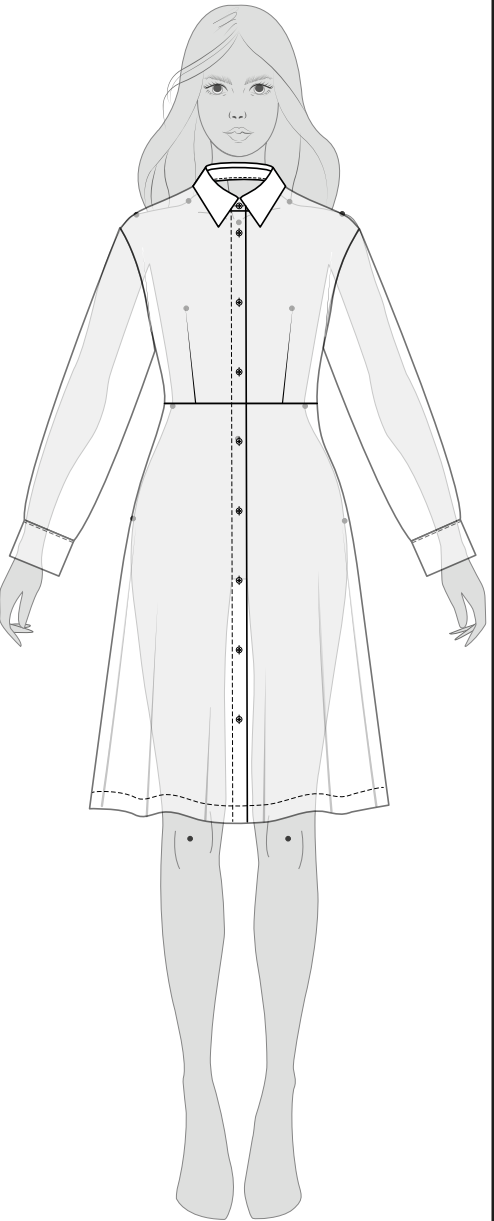

LUMI DESCRIPTION DRESS

LUMI DESCRIPTION DRESS

LUMI MEASUREMENTS

Size	waist band (cm)	side seam length (cm)			bottom width (cm)
	A	B			C
40		80	90	100	
42		80	90	100	
44		80	90	100	
46		80	90	100	
48		80	90	100	
50		80	90	100	
52		80	90	100	
54		80	90	100	
56		80	90	100	
58		80	90	100	
60		80	90	100	