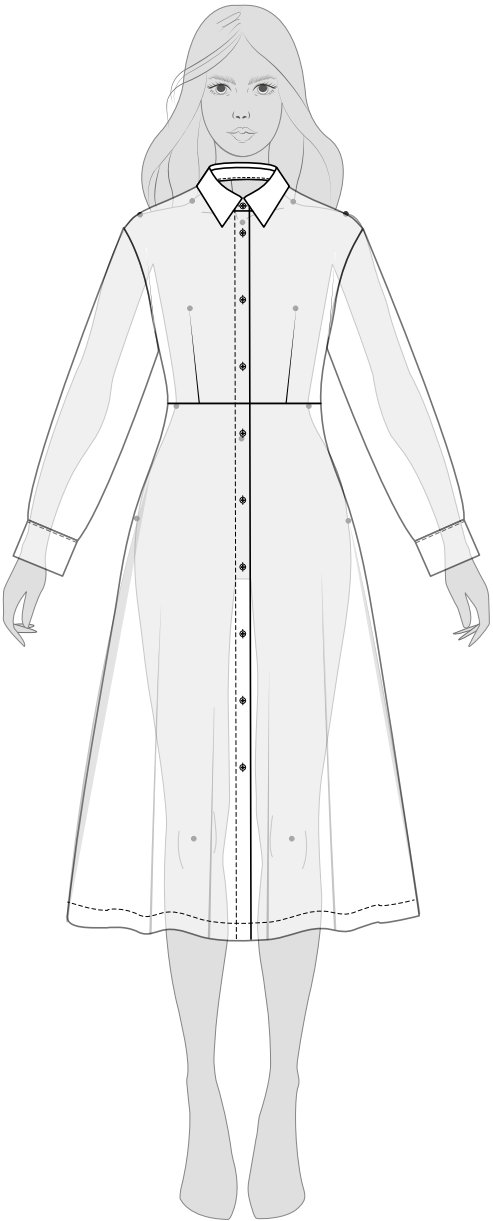

LUMI DESCRIPTION DRESS

LUMI DESCRIPTION DRESS

LUMI MEASUREMENTS

Size	waist band (cm)	side seam length (cm)			bottom width (cm)
	A	B			C
40		80	90	100	
42		80	90	100	
44		80	90	100	
46		80	90	100	
48		80	90	100	
50		80	90	100	
52		80	90	100	
54		80	90	100	
56		80	90	100	
58		80	90	100	
60		80	90	100	