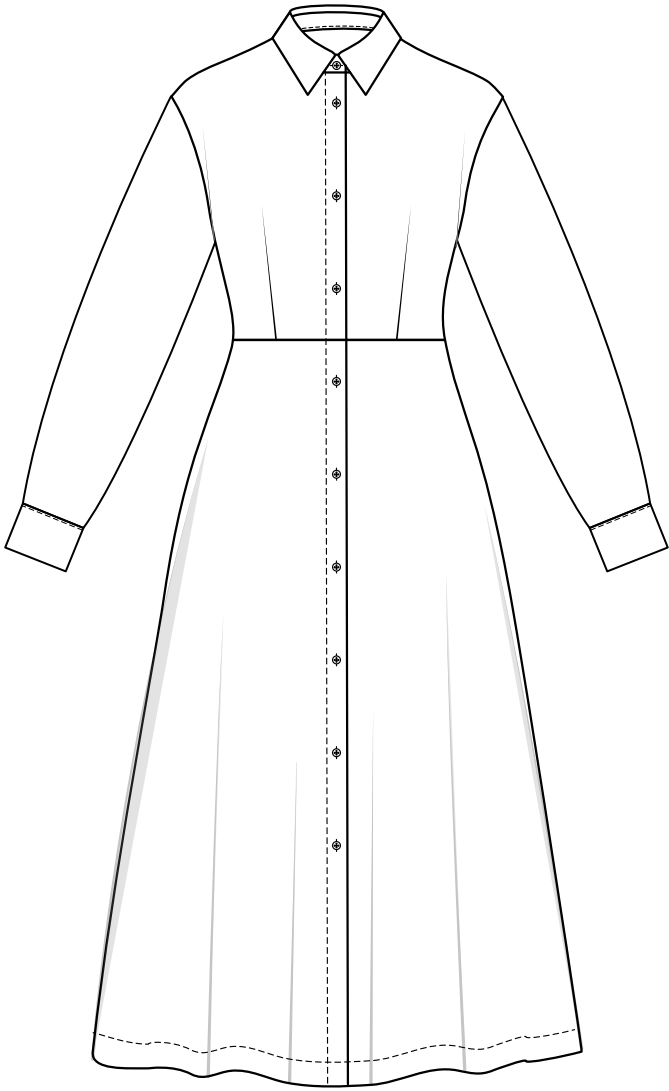

LUMI DESCRIPTION DRESS

LUMI DESCRIPTION DRESS

LUMI MEASUREMENTS

Size	waist band (cm)	side seam length (cm)			bottom width (cm)
	A	B			C
40		80	90	100	
42		80	90	100	
44		80	90	100	
46		80	90	100	
48		80	90	100	
50		80	90	100	
52		80	90	100	
54		80	90	100	
56		80	90	100	
58		80	90	100	
60		80	90	100	