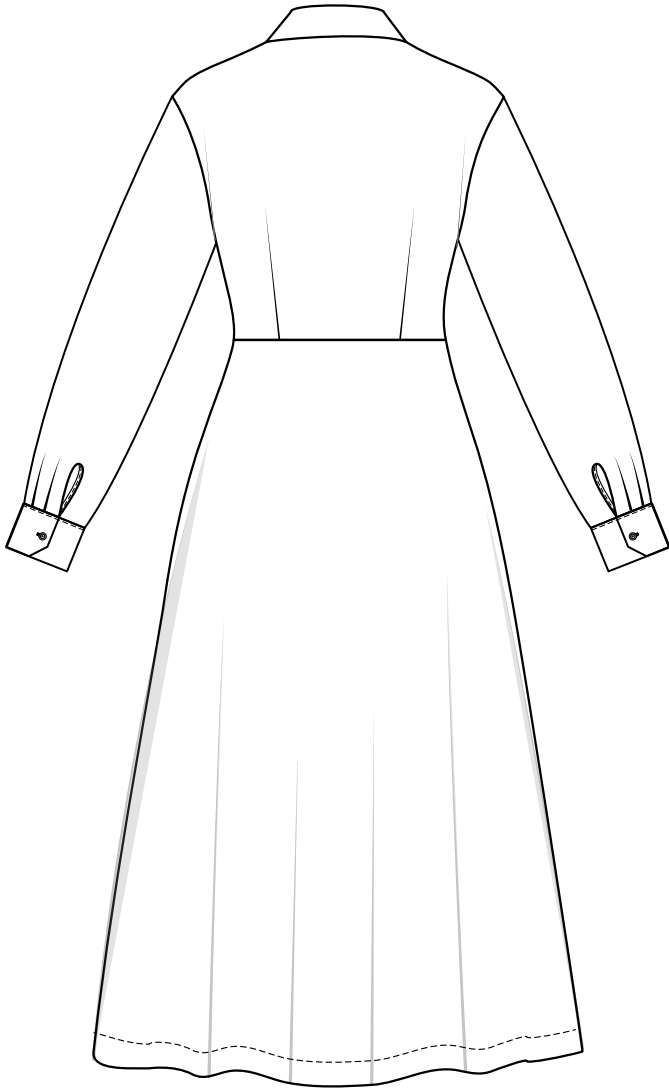

LUMI DESCRIPTION DRESS

LUMI DESCRIPTION DRESS

LUMI MEASUREMENTS

Size	waist band (cm)	side seam length (cm)			bottom width (cm)
	A	B			C
40		80	90	100	
42		80	90	100	
44		80	90	100	
46		80	90	100	
48		80	90	100	
50		80	90	100	
52		80	90	100	
54		80	90	100	
56		80	90	100	
58		80	90	100	
60		80	90	100	